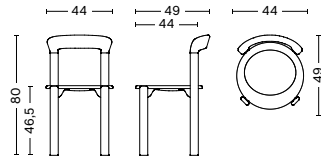

## DIMENSIONS

**CHAIR**  
Width 44 cm  
Depth 49 cm  
Height 80 cm  
Seat height 46,5 cm  
Seat depth 44 cm  
Weight 6,3 kg

**STOOL**  
Width 46,5 cm  
Depth 46,5 cm  
Height 46 cm  
Diameter seat 41 cm  
Weight 6 kg

**BAR STOOL LOW**  
Width 45 cm  
Depth 49,5 cm  
Height 87 cm  
Seat height 65 cm  
Seat depth 44 cm  
Footrest height 18 cm  
Weight 7,8 kg

**BAR STOOL HIGH**  
Width 45 cm  
Depth 49,5 cm  
Height 97 cm  
Seat height 75 cm  
Seat depth 44 cm  
Footrest height 28 cm  
Weight 8,4 kg

**COFFEE TABLE**  
Width 66,5 cm  
Depth 66,5 cm  
Height 32 cm  
Diameter tabletop 60 cm  
Weight 5,9 kg

**TABLE**  
Width 128 cm  
Depth 128 cm  
Height 74,5 cm  
Diameter tabletop 120 cm  
Weight 30 kg