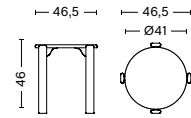

## DIMENSIONS

**CHAIR**  
Width 44 cm  
Depth 49 cm  
Height 80 cm  
Seat height 46,5 cm  
Seat depth 44 cm  
Weight 6,3 kg

**STOOL**  
Width 46,5 cm  
Depth 46,5 cm  
Height 46 cm  
Diameter seat 41 cm  
Weight 6 kg

**BAR STOOL LOW**  
Width 45 cm  
Depth 49,5 cm  
Height 87 cm  
Seat height 65 cm  
Seat depth 44 cm  
Footrest height 18 cm  
Weight 7,8 kg

**BAR STOOL HIGH**  
Width 45 cm  
Depth 49,5 cm  
Height 97 cm  
Seat height 75 cm  
Seat depth 44 cm  
Footrest height 28 cm  
Weight 8,4 kg