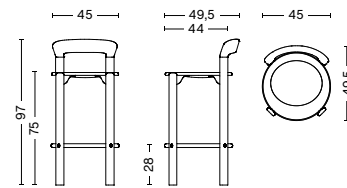

## DIMENSIONS

**CHAIR**  
Width 44 cm  
Depth 49 cm  
Height 80 cm  
Seat height 46,5 cm  
Seat depth 44 cm  
Weight 6,3 kg

**STOOL**  
Width 46,5 cm  
Depth 46,5 cm  
Height 46 cm  
Diameter seat 41 cm  
Weight 6 kg

**BAR STOOL LOW**  
Width 45 cm  
Depth 49,5 cm  
Height 87 cm  
Seat height 65 cm  
Seat depth 44 cm  
Footrest height 18 cm  
Weight 7,8 kg

**BAR STOOL HIGH**  
Width 45 cm  
Depth 49,5 cm  
Height 97 cm  
Seat height 75 cm  
Seat depth 44 cm  
Footrest height 28 cm  
Weight 8,4 kg

**COFFEE TABLE**  
Width 66,5 cm  
Depth 66,5 cm  
Height 32 cm  
Diameter tabletop 60 cm  
Weight 5,9 kg

**TABLE**  
Width 128 cm  
Depth 128 cm  
Height 74,5 cm  
Diameter tabletop 120 cm  
Weight 30 kg