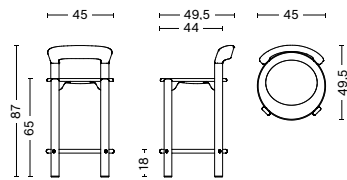

## DIMENSIONS

**CHAIR**  
Width 44 cm  
Depth 49 cm  
Height 80 cm  
Seat height 46,5 cm  
Seat depth 44 cm  
Weight 6,3 kg

**STOOL**  
Width 46,5 cm  
Depth 46,5 cm  
Height 46 cm  
Diameter seat 41 cm  
Weight 6 kg

**BAR STOOL LOW**  
Width 45 cm  
Depth 49,5 cm  
Height 87 cm  
Seat height 65 cm  
Seat depth 44 cm  
Footrest height 18 cm  
Weight 7,8 kg

**BAR STOOL HIGH**  
Width 45 cm  
Depth 49,5 cm  
Height 97 cm  
Seat height 75 cm  
Seat depth 44 cm  
Footrest height 28 cm  
Weight 8,4 kg

**COFFEE TABLE**  
Width 66,5 cm  
Depth 66,5 cm  
Height 32 cm  
Diameter tabletop 60 cm  
Weight 5,9 kg

**TABLE**  
Width 128 cm  
Depth 128 cm  
Height 74,5 cm  
Diameter tabletop 120 cm  
Weight 30 kg