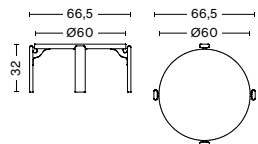

## DIMENSIONS

**CHAIR**  
Width 44 cm  
Depth 49 cm  
Height 80 cm  
Seat height 46,5 cm  
Seat depth 44 cm  
Weight 6,3 kg

**STOOL**  
Width 46,5 cm  
Depth 46,5 cm  
Height 46 cm  
Diameter seat 41 cm  
Weight 6 kg

**BAR STOOL LOW**  
Width 45 cm  
Depth 49,5 cm  
Height 87 cm  
Seat height 65 cm  
Seat depth 44 cm  
Footrest height 18 cm  
Weight 7,8 kg

**BAR STOOL HIGH**  
Width 45 cm  
Depth 49,5 cm  
Height 97 cm  
Seat height 75 cm  
Seat depth 44 cm  
Footrest height 28 cm  
Weight 8,4 kg

**COFFEE TABLE**  
Width 66,5 cm  
Depth 66,5 cm  
Height 32 cm  
Diameter tabletop 60 cm  
Weight 5,9 kg

**TABLE**  
Width 128 cm  
Depth 128 cm  
Height 74,5 cm  
Diameter tabletop 120 cm  
Weight 30 kg