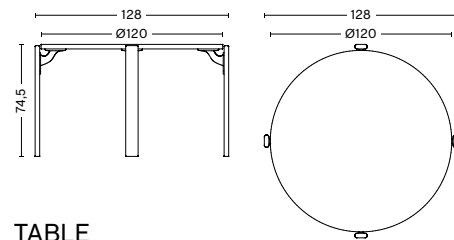

## DIMENSIONS

**CHAIR**  
Width 44 cm  
Depth 49 cm  
Height 80 cm  
Seat height 46,5 cm  
Seat depth 44 cm  
Weight 6,3 kg

**STOOL**  
Width 46,5 cm  
Depth 46,5 cm  
Height 46 cm  
Diameter seat 41 cm  
Weight 6 kg

**BAR STOOL LOW**  
Width 45 cm  
Depth 49,5 cm  
Height 87 cm  
Seat height 65 cm  
Seat depth 44 cm  
Footrest height 18 cm  
Weight 7,8 kg

**BAR STOOL HIGH**  
Width 45 cm  
Depth 49,5 cm  
Height 97 cm  
Seat height 75 cm  
Seat depth 44 cm  
Footrest height 28 cm  
Weight 8,4 kg

**COFFEE TABLE**  
Width 66,5 cm  
Depth 66,5 cm  
Height 32 cm  
Diameter tabletop 60 cm  
Weight 5,9 kg

**TABLE**  
Width 128 cm  
Depth 128 cm  
Height 74,5 cm  
Diameter tabletop 120 cm  
Weight 30 kg